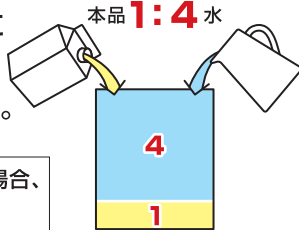

- 室内で楽しむインテリアグリーン向けの活力液です。
- 室内でインテリアとして楽しむ小さいサイズの観葉植物や多肉植物などに向いています。
- 各種の活力ミネラル成分を配合。葉色を良くし、元気でイキイキと育てます。

うすめ方

- 5倍にうすめて株の回りに与えてください。
- 本品1を水4でうすめます。

例えば、空の500mlのペットボトルを使う場合、本品100mlを水400mlでうすめます。

使い方

- 1週間～10日に1回、与えてください。
- 与える量は、鉢底から流れ出る程度が目安です。
- 本製品には有効期限はありません。
- 肥料を必要とする植物には、苗や鉢についているラベルなどをよく読んで、その品種に適した栽培管理をしてください。